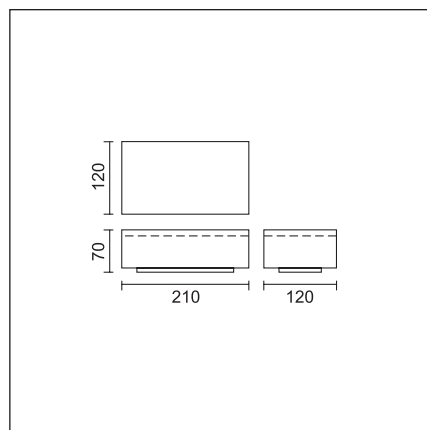

## shoebox

ct 33 31 21 shoebox #21 pure white  
deckenaufbauleuchte 230v  
surface mounted luminaire  
230v for ceilings

pure white, 1 x e14; max 40w;  
230v; ip 43; schutzklasse I

ct 33 31 36 shoebox #36 pure white  
deckenaufbauleuchte 230v  
surface mounted luminaire  
230v for ceilings

2 x e14; max 40w; 230v; ip  
43; schutzklasse I

ct 33 31 42 shoebox #42 pure white  
deckenaufbauleuchte 230v  
surface mounted luminaire  
230v for ceilings

2 x e27; max 60w; 230v; ip  
43; schutzklasse I