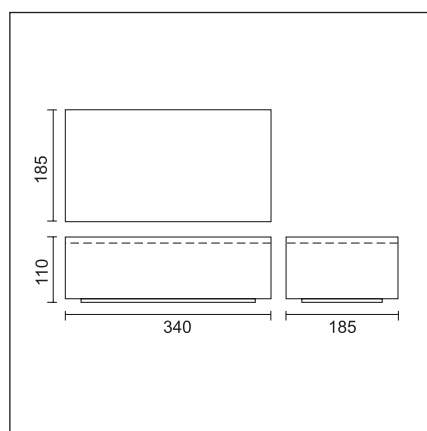

## shoebox

ct 33 31 21 shoebox #21 pure white  
deckenaufbauleuchte 230v  
surface mounted luminaire  
230v for ceilings

pure white, 1 x e14; max 40w;  
230v; ip 43; schutzklasse I

ct 33 31 36 shoebox #36 pure white  
deckenaufbauleuchte 230v  
surface mounted luminaire  
230v for ceilings

2 x e14; max 40w; 230v; ip  
43; schutzklasse I

ct 33 31 42 shoebox #42 pure white  
deckenaufbauleuchte 230v  
surface mounted luminaire  
230v for ceilings

2 x e27; max 60w; 230v; ip  
43; schutzklasse I