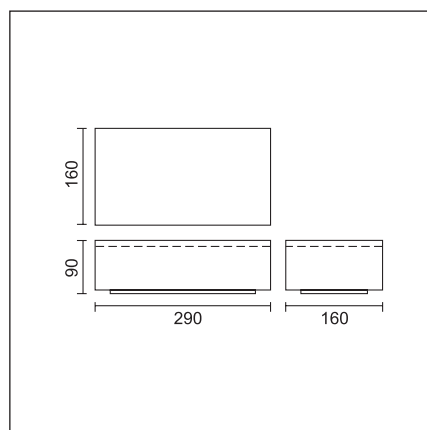

## shoebox

ct 33 31 21 shoebox #21 pure white  
deckenaufbauleuchte 230v  
surface mounted luminaire  
230v for ceilings

pure white, 1 x e14; max 40w;  
230v; ip 43; schutzklasse I

ct 33 31 36 shoebox #36 pure white  
deckenaufbauleuchte 230v  
surface mounted luminaire  
230v for ceilings

2 x e14; max 40w; 230v; ip  
43; schutzklasse I

ct 33 31 42 shoebox #42 pure white  
deckenaufbauleuchte 230v  
surface mounted luminaire  
230v for ceilings

2 x e27; max 60w; 230v; ip  
43; schutzklasse I