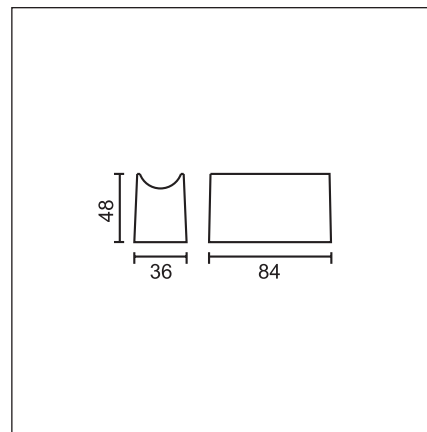

## basics linestra

ct 31 07 23 single linestra  
lampenfassung für linien-  
lampe 230v  
*lamp holder for linestra tube*

s14d; linestra max. 60w;  
230v; ip 20; schutzklasse I

### leuchtmittel lamps

ct 91 31 01 35w 300 mm single  
240 lm; l = 300 mm

ct 91 31 02 60w 500 mm single  
420 lm; l = 500 mm

ct 31 07 25 double linestra (1 paar)  
lampenfassung für linien-  
lampe 230v  
*lamp holder for linestra tube*

### leuchtmittel lamps

ct 91 31 03 35w 300 mm double  
270 lm; l = 300 mm;

ct 91 31 04 60w 500 mm double  
420 lm; l = 500 mm;

ct 91 31 05 120w 1000 mm double  
840 lm; l = 1000 mm;

double linestra + leuchtmittel 60w