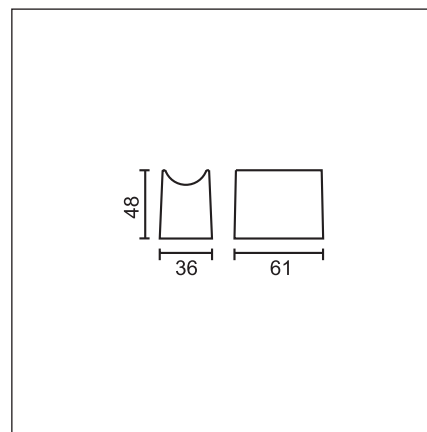

## basics linestra

ct 31 07 23 single linestra  
lampenfassung für linien-  
lampe 230v  
*lamp holder for linestra tube*

s14d; linestra max. 60w;  
230v; ip 20; schutzklasse I

### leuchtmittel lamps

ct 91 31 01 35w 300 mm single  
240 lm; l = 300 mm

ct 91 31 02 60w 500 mm single  
420 lm; l = 500 mm

ct 31 07 25 double linestra (1 paar)  
lampenfassung für linien-  
lampe 230v  
*lamp holder for linestra tube*

### leuchtmittel lamps

ct 91 31 03 35w 300 mm double  
270 lm; l = 300 mm;

ct 91 31 04 60w 500 mm double  
420 lm; l = 500 mm;

ct 91 31 05 120w 1000 mm double  
840 lm; l = 1000 mm;

double linestra + leuchtmittel 60w