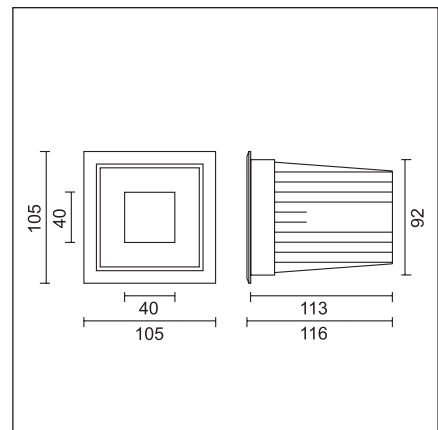

ct 29 21 23 **uplight 10²**
einbaustrahler 12v für boden
und wand
*recessed spotlight 12v for
floors and walls*

qr-cb 51, max. 35w; gu 5,3;
12v; ip 67; gehäuse alu druck-
guss, mid grey lackiert, klares
glas, schutzklasse III

zubehör
ct 29 00 73 eingussdose für uplight 10²
concrete box for uplight 10²
metall, höhenverstellbar

leuchtmittel lamps
ct 91 16 01 osram irc cb51, 35w 10°
12v; 12500cd; 4000 h