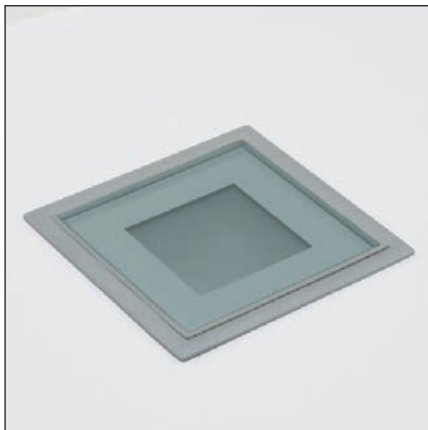

## uplight 13<sup>2</sup>

ct 29 21 22 **uplight 13<sup>2</sup>**  
einbaustrahler 12v für boden  
und wand  
*recessed spotlight 12v for  
floors and walls*

qr-cb 51, max. 35w; gu 5,3;  
12v; ip 67; gehäuse alu druck-  
guss, mid grey lackiert, mattes  
glas, schutzklasse III

### zubehör

ct 29 00 71 **eingussdose für uplight 13<sup>2</sup>**  
*concrete box for uplight 13<sup>2</sup>*  
metall, höhenverstellbar