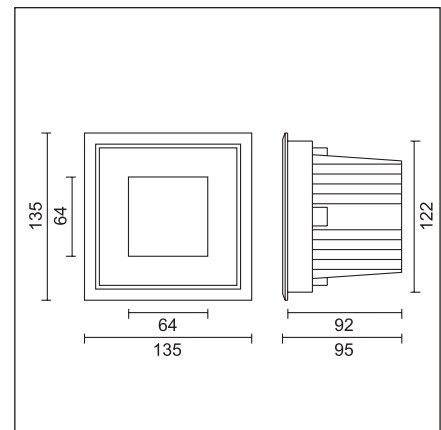

leuchtmittel *lamps*

ct 91 16 02 **osram irc cb51, 35w 24°**
12v; 4400cd; 4000 h