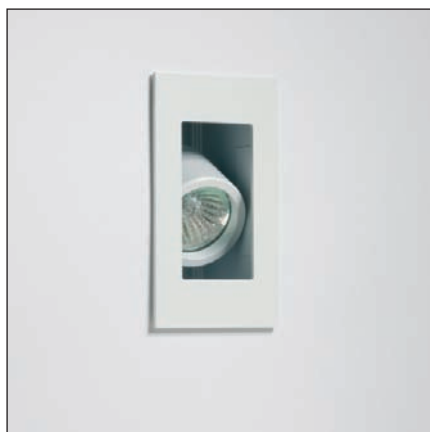

## strips i medium

ct 27 07 53 strips i medium  
blende aluminium matt  
gebeizt, eloxiert, gehäuse  
lackiert

einbaustrahler 12v für wand  
und decke *recessed 12v  
spotlight for walls and  
ceilings*

1 x cb51, gy 6,35, max. 50w,  
12v, , ip20, schutzklasse III,

**einbau in gipskarton**  
**installation in plasterboard**  
Ausschnitt *cutout* 123 x 63 mm

beim einbau der leuchten ist für ausreichen-  
de luftzirkulation zu sorgen.

*when installing the luminaires please ensure  
sufficient air circulation*

ct 27 31 53 strips i medium pure white  
blende pure white lackiert,  
gehäuse pure white lackiert

einbaustrahler 12v für wand  
und decke *recessed 12v  
spotlight for walls and  
ceilings*