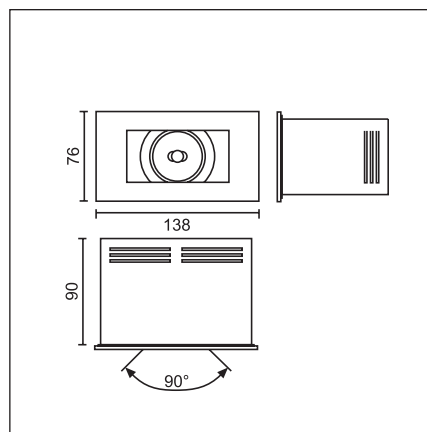

1 x cb51, gy 6,35, max. 50w,  
12v, , ip20, schutzklasse III,

**einbau in gipskarton**  
**installation in plasterboard**  
Ausschnitt *cutout* 123 x 63 mm

beim einbau der leuchten ist für ausreichen-  
de luftzirkulation zu sorgen.