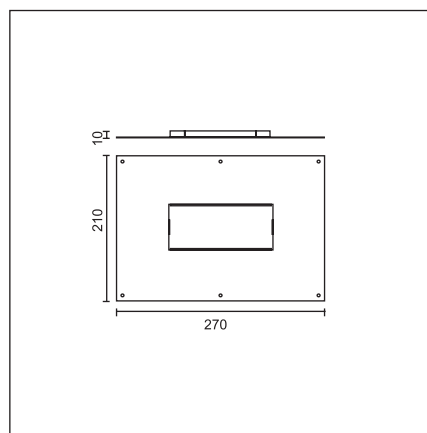

einbau in mauerwerk
installation in brickwork
Ausschnitt *cutout* 230 x 170 x 125 mm

notwendig *required* ct 27 00 83