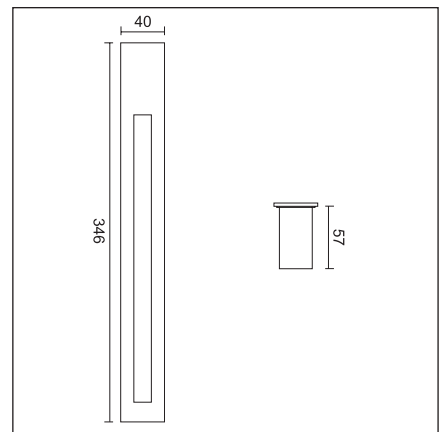

strips 45° long

ct 27 07 25 strips 45° long
einbaustrahler 12v für wand
und decke *recessed 12v
spotlight for walls and
ceilings*

1 x qr-c 16, gy 6,35; osram
ministar max. 20w; 12v;
blende aluminium matt
gebeizt, eloxiert; gehäuse
mat black; ip 20;
schutzklasse III

einbau in gipskarton
installation in plasterboard
Ausschnitt *cutout* 334 x 32 mm

beim einbau der leuchten ist für ausreichen-
de luftzirkulation zu sorgen.

*when installing the luminaires please ensure
sufficient air circulation*

einbau in mauerwerk
installation in brickwork
Ausschnitt *cutout* 440 x 140 x 70 mm

notwendig *required* ct 27 00 84

strips 45° long

support strips ministar

ct 27 31 22 strips ii ministar
pure white

ct 27 31 92 support strips ii ministar ti
aufbaugehäuse, pure white
lackiert, inkl trafo 20–75w