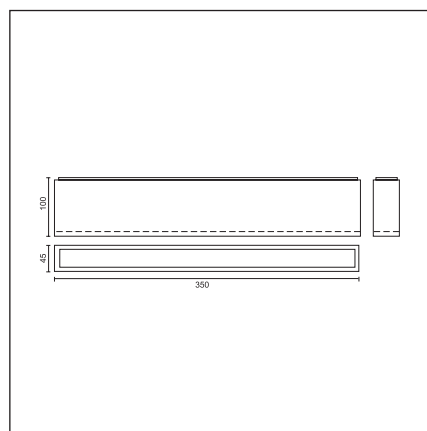

ct 27 07 24 strips iv ministar

ct 27 33 94 support strips iv ministar ti
aufbaugehäuse, mat black
lackiert, inkl. trafo 35–105w