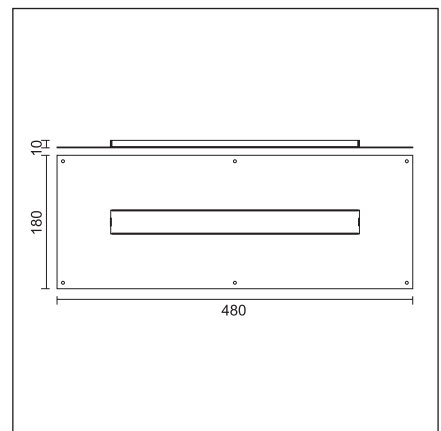

strips 45° long

ct 27 07 25 strips 45° long
einbaustrahler 12v für wand
und decke *recessed 12v
spotlight for walls and
ceilings*

1 x qr-c 16, gy 6,35; osram
ministar max. 20w; 12v;
blende aluminium matt
gebeizt, eloxiert; gehäuse
mat black; ip 20;
schutzklasse III

einbau in gipskarton
installation in plasterboard
Ausschnitt *cutout* 334 x 32 mm

beim einbau der leuchten ist für ausreichen-
de luftzirkulation zu sorgen.

*when installing the luminaires please ensure
sufficient air circulation*

einbau in mauerwerk
installation in brickwork
Ausschnitt *cutout* 440 x 140 x 70 mm

notwendig *required* ct 27 00 84

strips 45° long

support strips ministar

ct 27 31 22 strips ii ministar
pure white

ct 27 31 92 support strips ii ministar ti
aufbaugehäuse, pure white
lackiert, inkl trafo 20–75w