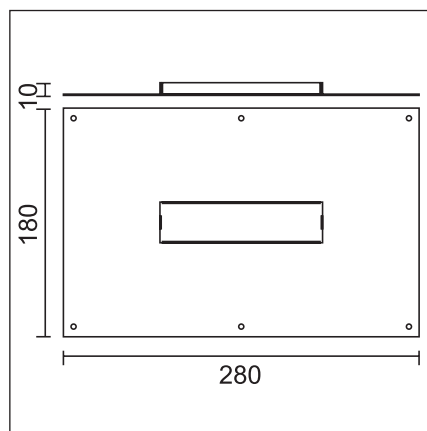

**einbau in gipskarton**  
**installation in plasterboard**  
Ausschnitt *cutout* 126 x 32 mm

beim einbau der leuchten ist für ausrei-  
chende luftzirkulation zu sorgen.

*when installing the luminaires please ensu-  
re sufficient air circulation*

**einbau in mauerwerk**  
**installation in brickwork**  
Ausschnitt *cutout* 240 x 140 x 70 mm

notwendig *required* ct 27 00 82

strips 45° short