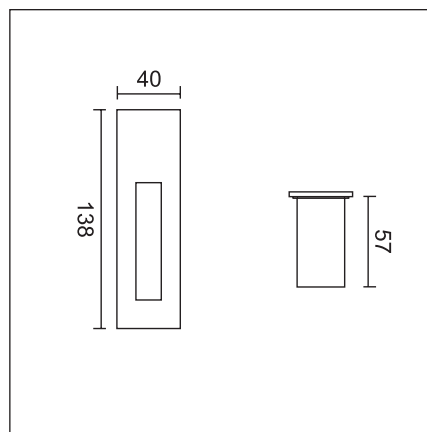

einbau in gipskarton
installation in plasterboard
Ausschnitt *cutout* 126 x 32 mm

beim einbau der leuchten ist für ausrei-
chende luftzirkulation zu sorgen.

*when installing the luminaires please ensu-
re sufficient air circulation*