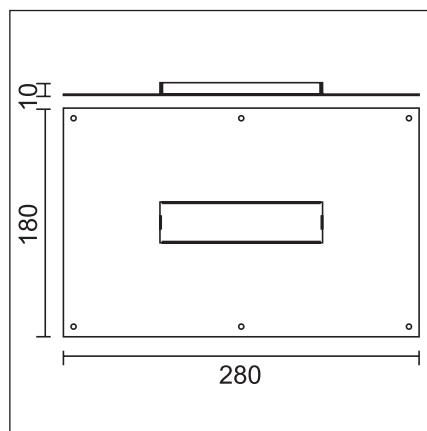

2 x qr-c 16, gy 6,35; osram
ministar max. 20w; 12v;
ip 20; schutzklasse III

einbau in gipskarton *installation in plasterboard*

Ausschnitt *cutout* 126 x 32 mm

beim einbau der leuchten ist für ausrei-
chende luftzirkulation zu sorgen.

einbau in mauerwerk *installation in brickwork*

Ausschnitt *cutout* 240 x 140 x 70 mm

notwendig *required* ct 27 00 82

support strips medium

ct 27 31 53 strips i medium
pure white

ct 27 31 93 support strips i medium ti
aufbaugehäuse, pure white
lackiert, inkl trafo 20–75w