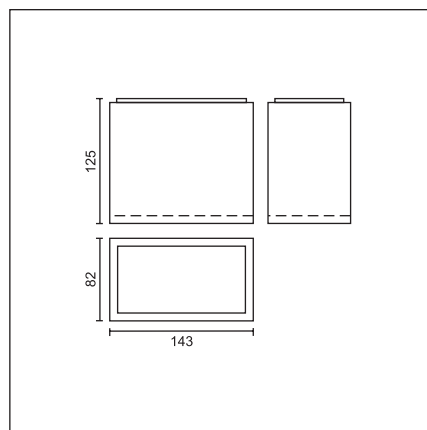

einbau in mauerwerk *installation in brickwork*

Ausschnitt *cutout* 240 x 140 x 70 mm

notwendig *required* ct 27 00 82

support strips medium

ct 27 31 53 strips i medium
pure white

ct 27 31 93 support strips i medium ti
aufbaugehäuse, pure white
lackiert, inkl trafo 20–75w