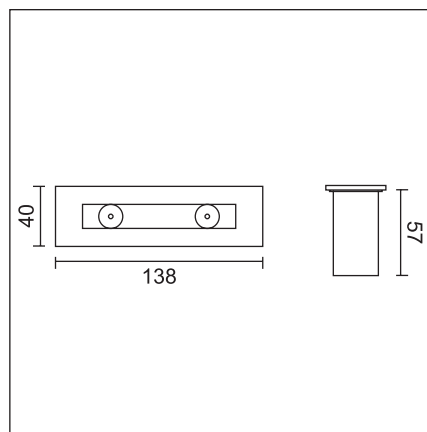

strips ii ministar

ct 27 07 22 strips ii ministar
blende aluminium matt
gebeizt, eloxiert; gehäuse
mat black lackiert;

einbaustrahler 12v für wand
und decke *recessed 12v
spotlight for walls and
ceilings*

2 x qr-c 16, gy 6,35; osram
ministar max. 20w; 12v;
ip 20; schutzklasse III

einbau in gipskarton *installation in plasterboard*

Ausschnitt *cutout* 126 x 32 mm

beim einbau der leuchten ist für ausrei-
chende luftzirkulation zu sorgen.

2 x qr-c 16, gy 6,35; osram
ministar max. 20w; 12v;
ip 20; schutzklasse III

zubehör *accessories*

ct 27 00 82 einputzrahmen strips ii
plasterkit strips ii

ct 27 31 92 support strips ii ministar ti
aufbaugehäuse, pure white
lackiert, inkl trafo 20–75w