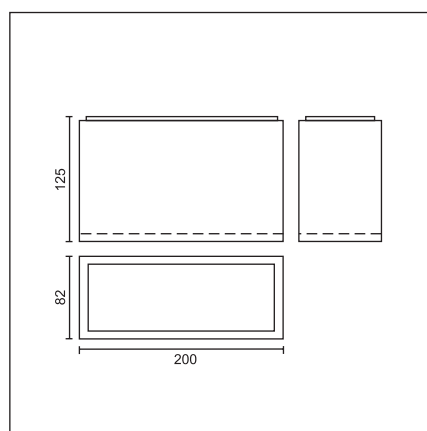

ct 27 07 55 strips ii medium

ct 27 33 95 support strips ii medium ti
aufbaugehäuse, mat black
lackiert, inkl. trafo 35–105w