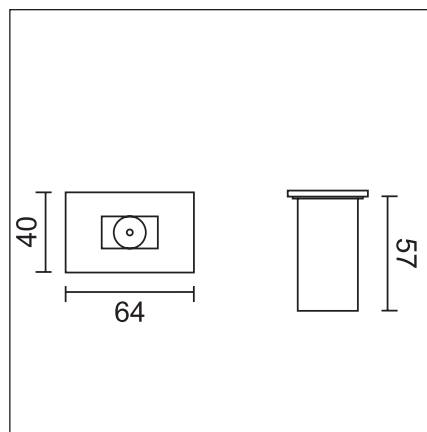

strips i ministar

ct 27 07 21 strips i ministar
einbaustrahler 12v für wand
und decke *recessed 12v
spotlight for walls and
ceilings*

1 x qr-c 16, gy 6,35; osram
ministar max. 20w; 12v;
blende aluminium matt
gebeizt, eloxiert; gehäuse
mat black; ip 20;
schutzklasse III

ct 93 11 05 mini tronic trafo
35–105w

alle trafos dimmbar über phasenabschnitt,
alle prüfzeichen, mit flexibler zuleitung ca.
200 mm, schutzklasse II

*all transformer dimmable, short circuit
protection, thermal protection, with flexi-
ble connection ca 200 mm, protection
class II*

einbau in gipskarton

installation in plasterboard

Ausschnitt *cutout* 52 x 32 mm

beim einbau der leuchten ist für ausrei-
chende luftzirkulation zu sorgen.

*when installing the luminaires please ensu-
re sufficient air circulation*

einbau in mauerwerk

installation in brickwork

Ausschnitt *cutout* 170 x 140 x 60 mm

notwendig *required* ct 27 00 81

strips i ministar