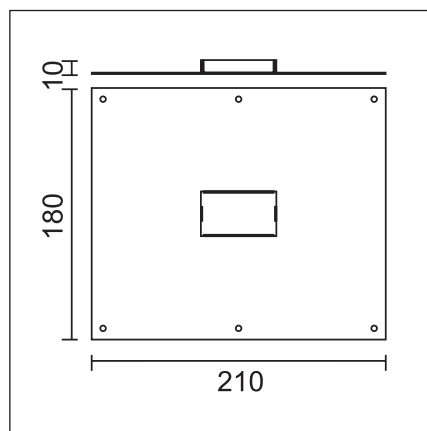

ct 93 11 05 mini tronic trafo
35–105w

alle trafos dimmbar über phasenabschnitt,
alle prüfzeichen, mit flexibler zuleitung ca.
200 mm, schutzklasse II

*all transformer dimmable, short circuit
protection, thermal protection, with flexi-
ble connection ca 200 mm, protection
class II*

einbau in gipskarton

installation in plasterboard

Ausschnitt *cutout* 52 x 32 mm

beim einbau der leuchten ist für ausrei-
chende luftzirkulation zu sorgen.

*when installing the luminaires please ensu-
re sufficient air circulation*

einbau in mauerwerk

installation in brickwork

Ausschnitt *cutout* 170 x 140 x 60 mm

notwendig *required* ct 27 00 81

strips i ministar