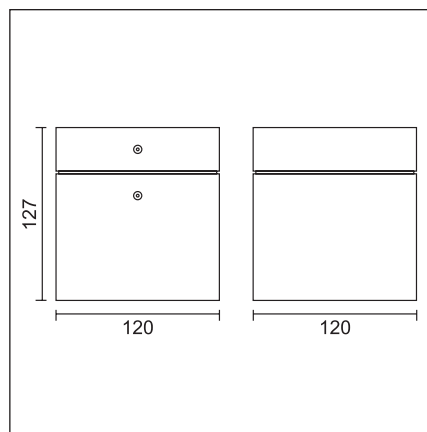

ct 25 07 21 fixed ar-111 ti
deckenaufbaustrahler 230v mit
integriertem trafo
*surface mounted spotlight
230v with integral transformer
for ceilings*

qr-lp 111 irc, max 50w; g53;
230v mit integriertem Trafo;
ip 20; schutzklasse I