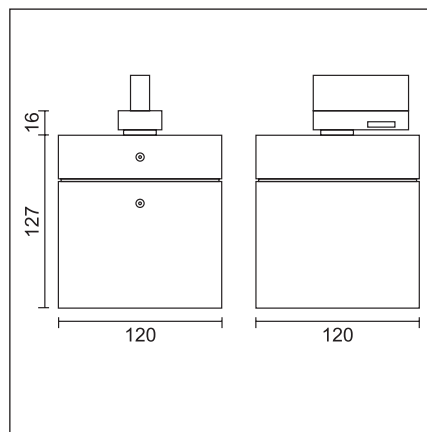

ct 25 07 31 fixed ar-111 ti 3p
deckenaufbaustrahler 230v mit
integriertem trafo
*surface mounted spotlight
230v with integral transformer
for ceilings*

für 3-phasen-stromschiene
qr-lp 111 irc, max 50w; g53;
230v mit integriertem Trafo;
ip 20; schutzklasse I

leuchtmittel lamps

ct 91 11 01 osram irc ar-111, 50w 8°
12v; 33000cd; 4000 h

ct 91 11 02 osram irc ar-111, 50w 24°
12v; 5800cd; 4000 h