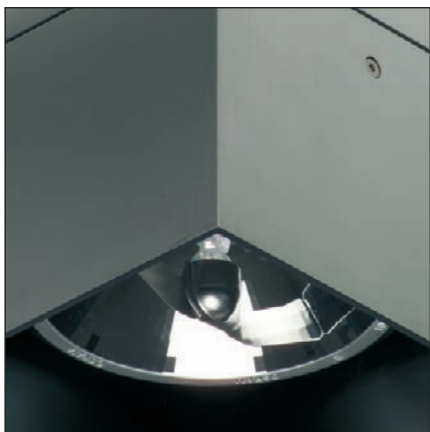

fixed ar-111 ti

ct 25 07 21 fixed ar-111 ti
 deckenaufbaustrahler 230v mit
 integriertem trafo
*surface mounted spotlight
 230v with integral transformer
 for ceilings*

qr-lp 111 irc, max 50w; g53;
 230v mit integriertem Trafo;
 ip 20; schutzklasse I

ct 25 07 31 fixed ar-111 ti 3p
 deckenaufbaustrahler 230v mit
 integriertem trafo
*surface mounted spotlight
 230v with integral transformer
 for ceilings*

für 3-phasen-stromschiene
 qr-lp 111 irc, max 50w; g53;
 230v mit integriertem Trafo;
 ip 20; schutzklasse I

ct 81 31 13 t-verbinder schutz außen
T coupler, earth contact outside
lichtgrau lightgrey

die minimal compact 3-phases stromschiene erlaubt den flexiblen einsatz der minimal compact strahler bei wechselnden anforderungen. die neuartige eleganz des profils entsteht durch die matt eloxierte aluminiumoberfläche, wie sie für alle produkte der minimal compact serie charakteristisch ist.