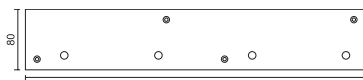

zubehör für 12v versionen

- ct 23 07 77 mini einbaupunkt 50 x 50
zur direkten befestigung bei
gipskarton mit feder
(ausschnitt ø 40mm),
aluminium matt geschliffen,
eloxiert
- ct 23 07 71 montageplatte 80 x 60
zur befestigung mit schrauben,
aluminium matt geschliffen,
eloxiert
- ct 23 21 72 klemmbox
zur verwendung mit monta-
geplatte ct 23 07 71, bei auf-
putzverklebung 12v,
mid grey lackiert
- ct 23 07 73 montageplatte 104 x 80
zur montage auf 68mm up-
dose, aluminium matt ge-
schliffen, eloxiert
- ct 23 07 80 modul einbautrafo 20–70w
incl. montageplatte
ct 23 07 73, 68 mm hohlraum-
dose und einbautrafo 20–70w
- ct 23 07 78 double montageplatte 202 x 80
aluminium matt geschliffen,
eloxiert
- ct 23 07 87 vierfach montagepl. 450 x 80
aluminium matt geschliffen,
eloxiert
- ct 23 07 75 miniaufbautrafo 20–70w
aluminium matt geschliffen,
eloxiert, mid grey lackiert
- ct 23 07 79 doppel miniaufbautrafo
2 x 20–70w
aluminium matt geschliffen,
eloxiert, mid grey lackiert
- ct 23 07 85 vierfach miniaufbautrafo
4 x 20–70w
aluminium matt geschliffen,
eloxiert, mid grey lackiert