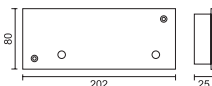

zubehör für 12v versionen

- ct 23 07 77 mini einbaupunkt 50 x 50
zur direkten befestigung bei
gipskarton mit feder
(ausschnitt ø 40mm),
aluminium matt geschliffen,
eloxiert
- ct 23 07 71 montageplatte 80 x 60
zur befestigung mit schrauben,
aluminium matt geschliffen,
eloxiert
- ct 23 21 72 klemmbox
zur verwendung mit monta-
geplatte ct 23 07 71, bei auf-
putzverklebung 12v,
mid grey lackiert
- ct 23 07 73 montageplatte 104 x 80
zur montage auf 68mm up-
dose, aluminium matt ge-
schliffen, eloxiert
- ct 23 07 80 modul einbautrafo 20–70w
incl. montageplatte
ct 23 07 73, 68 mm hohlraum-
dose und einbautrafo 20–70w
- ct 23 07 78 double montageplatte 202 x 80
aluminium matt geschliffen,
eloxiert
- ct 23 07 87 vierfach montagepl. 450 x 80
aluminium matt geschliffen,
eloxiert
- ct 23 07 75 miniaufbautrafo 20–70w
aluminium matt geschliffen,
eloxiert, mid grey lackiert
- ct 23 07 79 doppel miniaufbautrafo
2 x 20–70w
aluminium matt geschliffen,
eloxiert, mid grey lackiert
- ct 23 07 85 vierfach miniaufbautrafo
4 x 20–70w
aluminium matt geschliffen,
eloxiert, mid grey lackiert