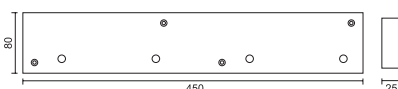

zubehör für 12v versionen

- ct 23 07 77 mini einbaupunkt 50 x 50
zur direkten befestigung bei
gipskarton mit feder
(ausschnitt ø 40mm),
aluminium matt geschliffen,
eloxiert
- ct 23 07 71 montageplatte 80 x 60
zur befestigung mit schrauben,
aluminium matt geschliffen,
eloxiert
- ct 23 21 72 klemmbox
zur verwendung mit monta-
geplatte ct 23 07 71, bei auf-
putzverklebung 12v,
mid grey lackiert
- ct 23 07 73 montageplatte 104 x 80
zur montage auf 68mm up-
dose, aluminium matt ge-
schliffen, eloxiert
- ct 23 07 80 modul einbautrafo 20–70w
incl. montageplatte
ct 23 07 73, 68 mm hohlraum-
dose und einbautrafo 20–70w
- ct 23 07 78 double montageplatte 202 x 80
aluminium matt geschliffen,
eloxiert
- ct 23 07 87 vierfach montagepl. 450 x 80
aluminium matt geschliffen,
eloxiert
- ct 23 07 75 miniaufbautrafo 20–70w
aluminium matt geschliffen,
eloxiert, mid grey lackiert
- ct 23 07 79 doppel miniaufbautrafo
2 x 20–70w
aluminium matt geschliffen,
eloxiert, mid grey lackiert
- ct 23 07 85 vierfach miniaufbautrafo
4 x 20–70w
aluminium matt geschliffen,
eloxiert, mid grey lackiert