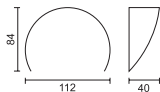

zubehör für 12v versionen

- ct 23 07 77 mini einbaupunkt 50 x 50
zur direkten befestigung bei
gipskarton mit feder
(ausschnitt ø 40mm),
aluminium matt geschliffen,
eloxiert
- ct 23 07 71 montageplatte 80 x 60
zur befestigung mit schrauben,
aluminium matt geschliffen,
eloxiert
- ct 23 21 72 klemmbox
zur verwendung mit monta-
geplatte ct 23 07 71, bei auf-
putzverklebung 12v,
mid grey lackiert
- ct 23 07 73 montageplatte 104 x 80
zur montage auf 68mm up-
dose, aluminium matt ge-
schliffen, eloxiert
- ct 23 07 80 modul einbautrafo 20–70w
incl. montageplatte
ct 23 07 73, 68 mm hohlraum-
dose und einbautrafo 20–70w
- ct 23 07 78 double montageplatte 202 x 80
aluminium matt geschliffen,
eloxiert
- ct 23 07 87 vierfach montagepl. 450 x 80
aluminium matt geschliffen,
eloxiert
- ct 23 07 75 miniaufbautrafo 20–70w
aluminium matt geschliffen,
eloxiert, mid grey lackiert
- ct 23 07 79 doppel miniaufbautrafo
2 x 20–70w
aluminium matt geschliffen,
eloxiert, mid grey lackiert
- ct 23 07 85 vierfach miniaufbautrafo
4 x 20–70w
aluminium matt geschliffen,
eloxiert, mid grey lackiert