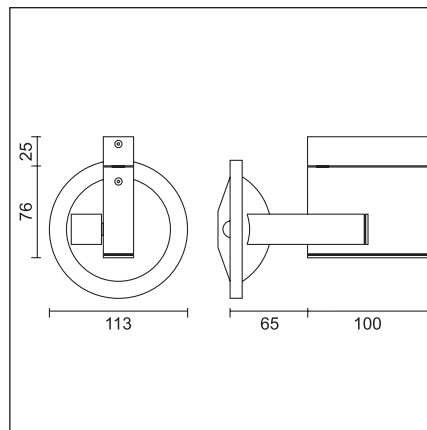

ar-111 ti

ct 23 07 27 ar-111 ti
aufbaustrahler 230v mit integriertem trafo
*surface mounted spotlight
230v with integral
transformer*

qr-lp 111 irc, max 65w; g53;
230v mit integriertem Trafo;
ip 20; schutzklasse I

ct 23 07 37 ar-111 ti 3p
aufbaustrahler 230v mit integriertem trafo
*surface mounted spotlight
230v with integral
transformer*

für 3-phasen-stromschiene
qr-lp 111 irc, max 65w; g53;
230v mit integriertem Trafo;
ip 20; schutzklasse