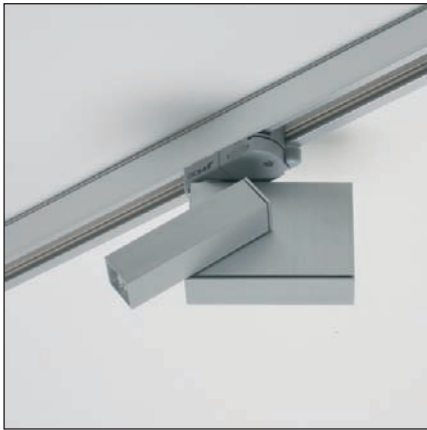

trac

ct 81 06 01 minimal compact trac 1000mm
stromschiene 3-phases
*five conductor trac with 3
separate circuits*

ct 81 06 02 minimal compact trac 2000mm
stromschiene 3-phases
*five conductor trac with 3
separate circuits*

zubehör

ct 81 31 05 endstück
endcap

lichtgrau lightgrey

ct 81 31 06 einspeisung schutz links
live end, earth contact left
lichtgrau lightgrey

ct 81 31 07 einspeisung schutz rechts
live end, earth contact right
lichtgrau lightgrey

ct 81 31 08 mitteneinspeisung
*electrical straight coupler, can
be used as feed*
lichtgrau lightgrey

ct 81 31 09 schienenverbinder innen
*electrical straight coupler,
recessed*
lichtgrau lightgrey

ct 81 31 10 winkelverbinder schutz innen
L coupler, earth contact inside
lichtgrau lightgrey

ct 81 31 11 winkelverbinder schutz außen
L coupler, earth contact outside
lichtgrau lightgrey

ct 81 31 12 t-verbinder schutz innen
T coupler, earth contact inside
lichtgrau lightgrey

ct 81 31 13 t-verbinder schutz außen
T coupler, earth contact outside
lichtgrau lightgrey