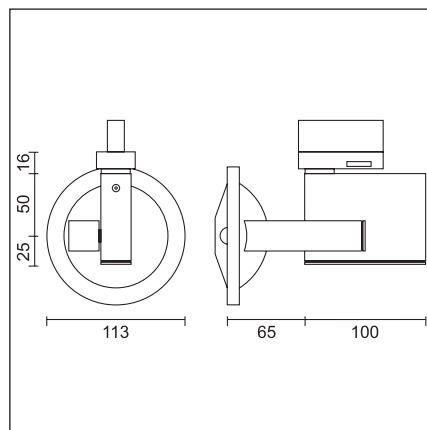

zubehör accessories
ct 23 07 74 montageplatte 100 x 80
mounting plate 100 x 80

ct 23 33 63 maxi glare