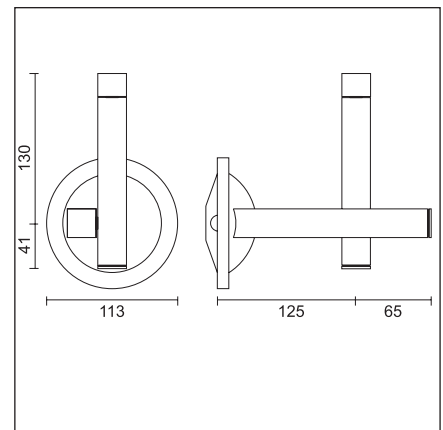

details zubehör siehe seite 24
see page 24 for details