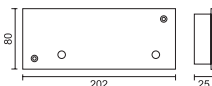

long ar-111 + doppel miniaufbautrafo
+ maxi glare

minimal compact zubehör / accessoires für / for ministar, ar-111 short, ar-111 long

entblendung

- ct 23 33 61 mini glare
entblendung für ct 23 07 21 /
23 / 33, mat black
- ct 23 33 63 maxi glare
entblendung für ct 23 07 25 /
27 / 29 / 37, mat black

zubehör für 12v versionen

- ct 23 07 77 mini einbaupunkt 50 x 50
zur direkten befestigung bei
gipskarton mit feder
(ausschnitt ø 40mm),
aluminium matt geschliffen,
eloxiert
- ct 23 07 71 montageplatte 80 x 60
zur befestigung mit schrauben,
aluminium matt geschliffen,
eloxiert
- ct 23 21 72 klemmbox
zur verwendung mit monta-
geplatte ct 23 07 71, bei auf-
putzverklebung 12v,
mid grey lackiert
- ct 23 07 73 montageplatte 104 x 80
zur montage auf 68mm up-
dose, aluminium matt ge-
schliffen, eloxiert
- ct 23 07 80 modul einbautrafo 20–70w
incl. montageplatte
ct 23 07 73, 68 mm hohlraum-
dose und einbautrafo 20–70w
- ct 23 07 78 double montageplatte 202 x 80
aluminium matt geschliffen,
eloxiert
- ct 23 07 87 vierfach montagepl. 450 x 80
aluminium matt geschliffen,
eloxiert
- ct 23 07 75 miniaufbautrafo 20–70w
aluminium matt geschliffen,
eloxiert, mid grey lackiert
- ct 23 07 79 doppel miniaufbautrafo
2 x 20–70w
aluminium matt geschliffen,
eloxiert, mid grey lackiert
- ct 23 07 85 vierfach miniaufbautrafo
4 x 20–70w
aluminium matt geschliffen,
eloxiert, mid grey lackiert