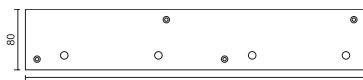

minimal compact zubehör / accessoires für / for ministar, ar-111 short, ar-111 long

entblendung

ct 23 33 61 mini glare
entblendung für ct 23 07 21 /
23 / 33, mat black

ct 23 33 63 maxi glare
entblendung für ct 23 07 25 /
27 / 29 / 37, mat black

zubehör für 12v versionen

ct 23 07 77 mini einbaupunkt 50 x 50
zur direkten befestigung bei
gipskarton mit feder
(ausschnitt ø 40mm),
aluminium matt geschliffen,
eloxiert

ct 23 07 71 montageplatte 80 x 60
zur befestigung mit schrauben,
aluminium matt geschliffen,
eloxiert

ct 23 21 72 klemmbox
zur verwendung mit monta-
geplatte ct 23 07 71, bei auf-
putzverklebung 12v,
mid grey lackiert

ct 23 07 73 montageplatte 104 x 80
zur montage auf 68mm up-
dose, aluminium matt ge-
schliffen, eloxiert

ct 23 07 80 modul einbautrafo 20–70w
incl. montageplatte
ct 23 07 73, 68 mm hohlraum-
dose und einbautrafo 20–70w

ct 23 07 78 double montageplatte 202 x 80
aluminium matt geschliffen,
eloxiert

ct 23 07 87 vierfach montagepl. 450 x 80
aluminium matt geschliffen,
eloxiert

ct 23 07 75 miniaufbautrafo 20–70w
aluminium matt geschliffen,
eloxiert, mid grey lackiert

ct 23 07 79 doppel miniaufbautrafo
2 x 20–70w
aluminium matt geschliffen,
eloxiert, mid grey lackiert

ct 23 07 85 vierfach miniaufbautrafo
4 x 20–70w
aluminium matt geschliffen,
eloxiert, mid grey lackiert

glare prevention

ct 23 33 61 mini glare
glare prevention for ct 23 07 21
/ 23 / 33, mat black

ct 23 33 63 maxi glare
glare prevention for ct 23 07 25
/ 27 / 29 / 37, mat black

accessories for 12v versions

ct 23 07 77 mini einbaupunkt 50 x 50
for mounting directly onto
cavity ceilings with clip-
system (cut out ø 40 mm),
brushed aluminium, anodised

ct 23 07 71 mounting plate 80 x 60
for screw-mounting, brushed
aluminium, anodised

ct 23 21 72 clamp box
to be used with mounting
plate ct 23 07 71 for surface
mounting 12v, mid grey
lacquered

ct 23 07 73 mounting plate 104 x 80
for mounting onto 68mm
flush box, brushed
aluminium, anodised

ct 23 07 80 modul mini transformator 20–70w
incl. montageplatte ct 23 07 73,
68 mm flush box and mini
transformator 20–70w

ct 23 07 78 2 x mounting plate 202 x 80
brushed aluminium, anodised

ct 23 07 87 4 x mounting plate 450 x 80
brushed aluminium, anodised

ct 23 07 75 mini transformator 20–70w
brushed aluminium, anodised,
mid grey lacquered

ct 23 07 79 double mini transformator
2 x 20–70w
brushed aluminium, anodised,
mid grey lacquered

ct 23 07 85 four mini transformator
4 x 20–70w
brushed aluminium, anodised,
mid grey lacquered

aufgrund der speziellen abdeckkappe der
minimal compact ar-111 versionen können nur
osram irc leuchtmittel verwendet werden.

due to the special cover cap of the minimal
compact ar-111 versions, they can only be used
with osram irc lamps.