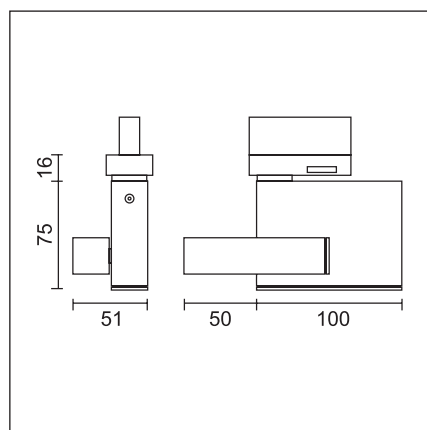

ct 23 07 33 ministar ti 3p
aufbaustrahler 230v mit integriertem trafo
*surface mounted spotlight
230v with integral
transformer*

für 3-phasen-stromschiene
qr-c 16, max 35w; gy 6,35;
230v mit integriertem trafo;
ip 20; schutzklasse I