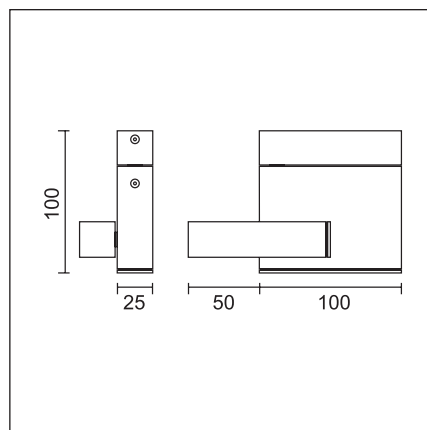

ministar ti

ct 23 07 23 ministar ti
aufbaustrahler 230v mit integriertem trafo
*surface mounted spotlight
230v with integral
transformer*

qr-c 16, max 35w; gy 6,35;
230v mit integriertem trafo;
ip 20; schutzklasse I