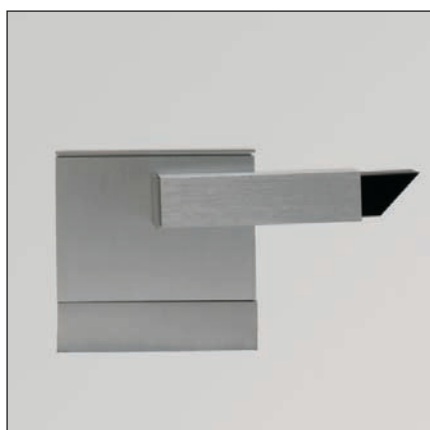

ministar ti

ct 23 07 23 ministar ti
aufbaustrahler 230v mit integriertem trafo
*surface mounted spotlight
230v with integral
transformer*

qr-c 16, max 35w; gy 6,35;
230v mit integriertem trafo;
ip 20; schutzklasse I

ct 23 07 33 ministar ti 3p
aufbaustrahler 230v mit integriertem trafo
*surface mounted spotlight
230v with integral
transformer*

für 3-phasen-stromschiene
qr-c 16, max 35w; gy 6,35;
230v mit integriertem trafo;
ip 20; schutzklasse I