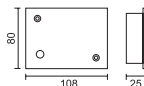

minimal compact zubehör / accessoires für / for ministar, ar-111 short, ar-111 long

entblendung

ct 23 33 61 mini glare
entblendung für ct 23 07 21 /
23 / 33, mat black

ct 23 33 63 maxi glare
entblendung für ct 23 07 25 /
27 / 29 / 37, mat black

zubehör für 12v versionen

ct 23 07 77 mini einbaupunkt 50 x 50
zur direkten befestigung bei
gipskarton mit feder
(ausschnitt ø 40mm),
aluminium matt geschliffen,
eloxiert

ct 23 07 71 montageplatte 80 x 60
zur befestigung mit schrauben,
aluminium matt geschliffen,
eloxiert

ct 23 21 72 klemmbox
zur verwendung mit monta-
geplatte ct 23 07 71, bei auf-
putzverklebung 12v,
mid grey lackiert

ct 23 07 73 montageplatte 104 x 80
zur montage auf 68mm up-
dose, aluminium matt ge-
schliffen, eloxiert

ct 23 07 80 modul einbautrafo 20–70w
incl. montageplatte
ct 23 07 73, 68 mm hohlraum-
dose und einbautrafo 20–70w

ct 23 07 78 double montageplatte 202 x 80
aluminium matt geschliffen,
eloxiert

ct 23 07 87 vierfach montagepl. 450 x 80
aluminium matt geschliffen,
eloxiert

ct 23 07 75 miniaufbautrafo 20–70w
aluminium matt geschliffen,
eloxiert, mid grey lackiert

ct 23 07 79 doppel miniaufbautrafo
2 x 20–70w
aluminium matt geschliffen,
eloxiert, mid grey lackiert

ct 23 07 85 vierfach miniaufbautrafo
4 x 20–70w
aluminium matt geschliffen,
eloxiert, mid grey lackiert

glare prevention

ct 23 33 61 mini glare
glare prevention for ct 23 07 21
/ 23 / 33, mat black

ct 23 33 63 maxi glare
glare prevention for ct 23 07 25
/ 27 / 29 / 37, mat black

accessories for 12v versions

ct 23 07 77 mini einbaupunkt 50 x 50
for mounting directly onto
cavity ceilings with clip-
system (cut out ø 40 mm),
brushed aluminium, anodised

ct 23 07 71 mounting plate 80 x 60
for screw-mounting, brushed
aluminium, anodised

ct 23 21 72 clamp box
to be used with mounting
plate ct 23 07 71 for surface
mounting 12v, mid grey
lacquered

ct 23 07 73 mounting plate 104 x 80
for mounting onto 68mm
flush box, brushed
aluminium, anodised

ct 23 07 80 modul mini transformator 20–70w
incl. montageplatte ct 23 07 73,
68 mm flush box and mini
transformator 20–70w

ct 23 07 78 2 x mounting plate 202 x 80
brushed aluminium, anodised

ct 23 07 87 4 x mounting plate 450 x 80
brushed aluminium, anodised

ct 23 07 75 mini transformator 20–70w
brushed aluminium, anodised,
mid grey lacquered

ct 23 07 79 double mini transformator
2 x 20–70w
brushed aluminium, anodised,
mid grey lacquered

ct 23 07 85 four mini transformator
4 x 20–70w
brushed aluminium, anodised,
mid grey lacquered

aufgrund der speziellen abdeckkappe der
minimal compact ar-111 versionen können nur
osram irc leuchtmittel verwendet werden.

due to the special cover cap of the minimal
compact ar-111 versions, they can only be used
with osram irc lamps.