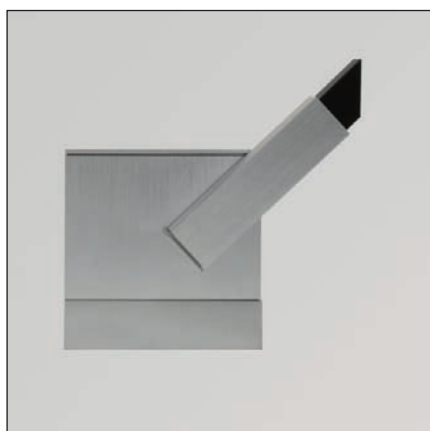

ministar ti

ct 23 07 23 ministar ti
aufbaustrahler 230v mit integriertem trafo
*surface mounted spotlight
230v with integral
transformer*

qr-c 16, max 35w; gy 6,35;
230v mit integriertem trafo;
ip 20; schutzklasse I

ct 23 07 33 ministar ti 3p
aufbaustrahler 230v mit integriertem trafo
*surface mounted spotlight
230v with integral
transformer*

für 3-phasen-stromschiene
qr-c 16, max 35w; gy 6,35;
230v mit integriertem trafo;
ip 20; schutzklasse I