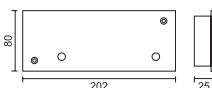

minimal compact zubehör / accessoires für / for ministar, ar-111 short, ar-111 long

entblendung

ct 23 33 61 mini glare
entblendung für ct 23 07 21 /
23 / 33, mat black

ct 23 33 63 maxi glare
entblendung für ct 23 07 25 /
27 / 29 / 37, mat black

zubehör für 12v versionen

ct 23 07 77 mini einbaupunkt 50 x 50
zur direkten befestigung bei
gipskarton mit feder
(ausschnitt ø 40mm),
aluminium matt geschliffen,
eloxiert

ct 23 07 71 montageplatte 80 x 60
zur befestigung mit schrauben,
aluminium matt geschliffen,
eloxiert

ct 23 21 72 klemmbox
zur verwendung mit monta-
geplatte ct 23 07 71, bei auf-
putzverklebung 12v,
mid grey lackiert

ct 23 07 73 montageplatte 104 x 80
zur montage auf 68mm up-
dose, aluminium matt ge-
schliffen, eloxiert

ct 23 07 80 modul einbautrafo 20–70w
incl. montageplatte
ct 23 07 73, 68 mm hohlraum-
dose und einbautrafo 20–70w

ct 23 07 78 double montageplatte 202 x 80
aluminium matt geschliffen,
eloxiert

ct 23 07 87 vierfach montagepl. 450 x 80
aluminium matt geschliffen,
eloxiert

ct 23 07 75 miniaufbautrafo 20–70w
aluminium matt geschliffen,
eloxiert, mid grey lackiert

ct 23 07 79 doppel miniaufbautrafo
2 x 20–70w
aluminium matt geschliffen,
eloxiert, mid grey lackiert

ct 23 07 85 vierfach miniaufbautrafo
4 x 20–70w
aluminium matt geschliffen,
eloxiert, mid grey lackiert

glare prevention

ct 23 33 61 mini glare
glare prevention for ct 23 07 21
/ 23 / 33, mat black

ct 23 33 63 maxi glare
glare prevention for ct 23 07 25
/ 27 / 29 / 37, mat black

accessories for 12v versions

ct 23 07 77 mini einbaupunkt 50 x 50
for mounting directly onto
cavity ceilings with clip-
system (cut out ø 40 mm),
brushed aluminium, anodised

ct 23 07 71 mounting plate 80 x 60
for screw-mounting, brushed
aluminium, anodised

ct 23 21 72 clamp box
to be used with mounting
plate ct 23 07 71 for surface
mounting 12v, mid grey
lacquered

ct 23 07 73 mounting plate 104 x 80
for mounting onto 68mm
flush box, brushed
aluminium, anodised

ct 23 07 80 modul mini transformator 20–70w
incl. montageplatte ct 23 07 73,
68 mm flush box and mini
transformator 20–70w

ct 23 07 78 2 x mounting plate 202 x 80
brushed aluminium, anodised

ct 23 07 87 4 x mounting plate 450 x 80
brushed aluminium, anodised

ct 23 07 75 mini transformator 20–70w
brushed aluminium, anodised,
mid grey lacquered

ct 23 07 79 double mini transformator
2 x 20–70w
brushed aluminium, anodised,
mid grey lacquered

ct 23 07 85 four mini transformator
4 x 20–70w
brushed aluminium, anodised,
mid grey lacquered

aufgrund der speziellen abdeckkappe der
minimal compact ar-111 versionen können nur
osram irc leuchtmittel verwendet werden.

due to the special cover cap of the minimal
compact ar-111 versions, they can only be used
with osram irc lamps.