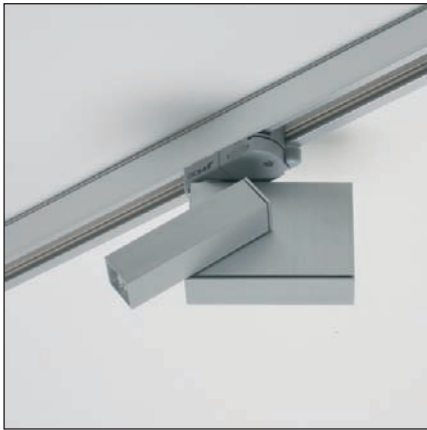

trac

ct 81 06 01 minimal compact trac 1000mm
stromschiene 3-phasen
*five conductor trac with 3
separate circuits*

ct 81 06 02 minimal compact trac 2000mm
stromschiene 3-phasen
*five conductor trac with 3
separate circuits*

zubehör

ct 81 31 05 endstück
endcap

lichtgrau lightgrey

ct 81 31 06 einspeisung schutz links
live end, earth contact left
lichtgrau lightgrey

ct 81 31 07 einspeisung schutz rechts
live end, earth contact right
lichtgrau lightgrey

ct 81 31 08 mitteneinspeisung
*electrical straight coupler, can
be used as feed*
lichtgrau lightgrey

ct 81 31 09 schienenverbinder innen
*electrical straight coupler,
recessed*
lichtgrau lightgrey

ct 81 31 10 winkelverbinder schutz innen
L coupler, earth contact inside
lichtgrau lightgrey

ct 81 31 11 winkelverbinder schutz außen
L coupler, earth contact outside
lichtgrau lightgrey

ct 81 31 12 t-verbinder schutz innen
T coupler, earth contact inside
lichtgrau lightgrey

ct 81 31 13 t-verbinder schutz außen
T coupler, earth contact outside
lichtgrau lightgrey